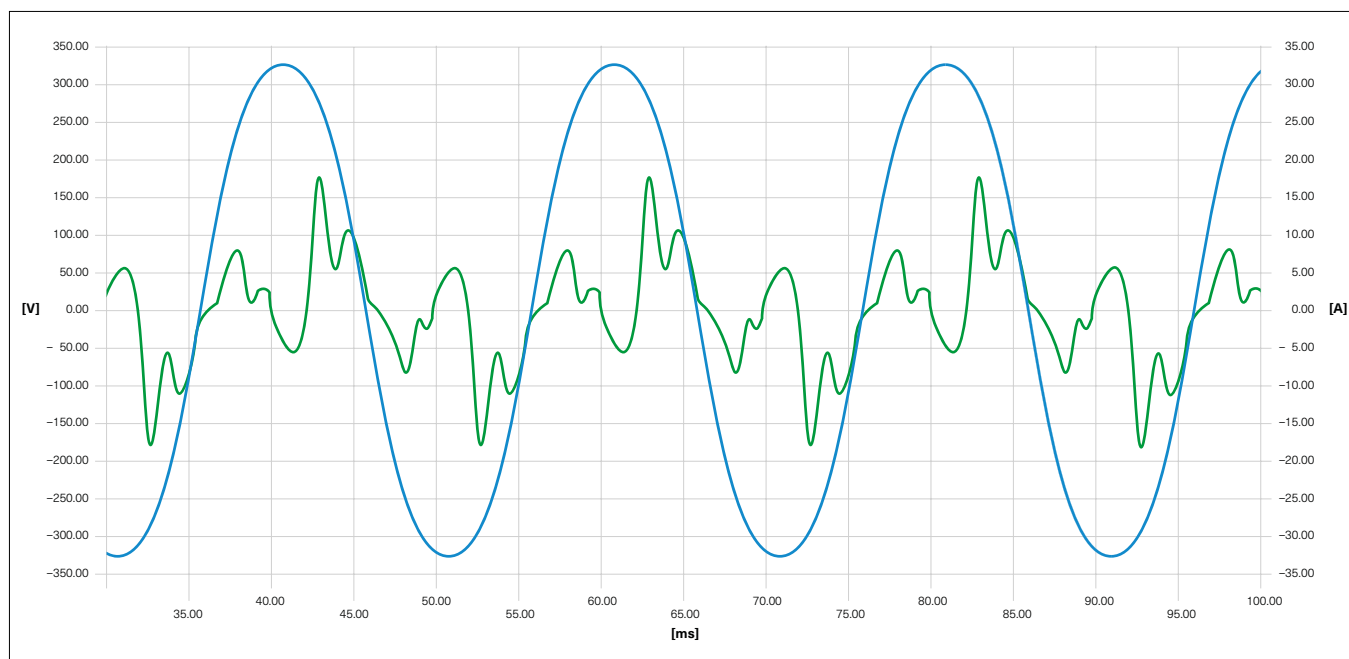

ewz.messungen.

Zuverlässigkeit für Anlagen und Geräte durch optimale Spannungsqualität.

Mit Netzqualitätsmessungen schaffen Sie die optimale Grundlage für einen unterbrechungsfreien und zuverlässigen Betrieb von elektrischen Anlagen, Maschinen und Geräten. Durch die frühzeitige Erkennung von Störungsursachen können Sie Ausfallzeiten minimieren und Folgekosten einsparen.

ewz.messungen eignen sich

- zur vorsorglichen Leistungsanalyse und Optimierung Ihrer Spannungsqualität
- bei Anlagen- oder Gerätestörungen, z.B. bei Spannungsschwankungen oder optischen bzw. akustischen Störeinflüssen
- zur Bestimmung von Leistungsreserven