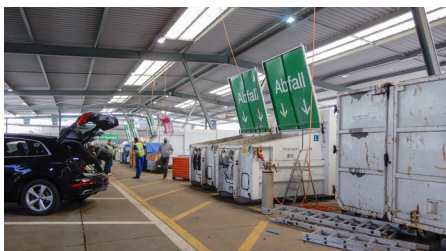

Oborre riciklimi Hagenholz dhe Werdhölzl (Recyclinghof)

Në sasi të zakonshme shtëpiake: shishe pijesh, mall që hidhet në gropa, pajisje elektrike, kuti kartoni pijesh, bateri shtëpiake, metale si dhe libra, kapsula kafeje prej alumini, karton, tapë, letër, mbeturina kaba, shishe plastike PET, stiropor, tekstile