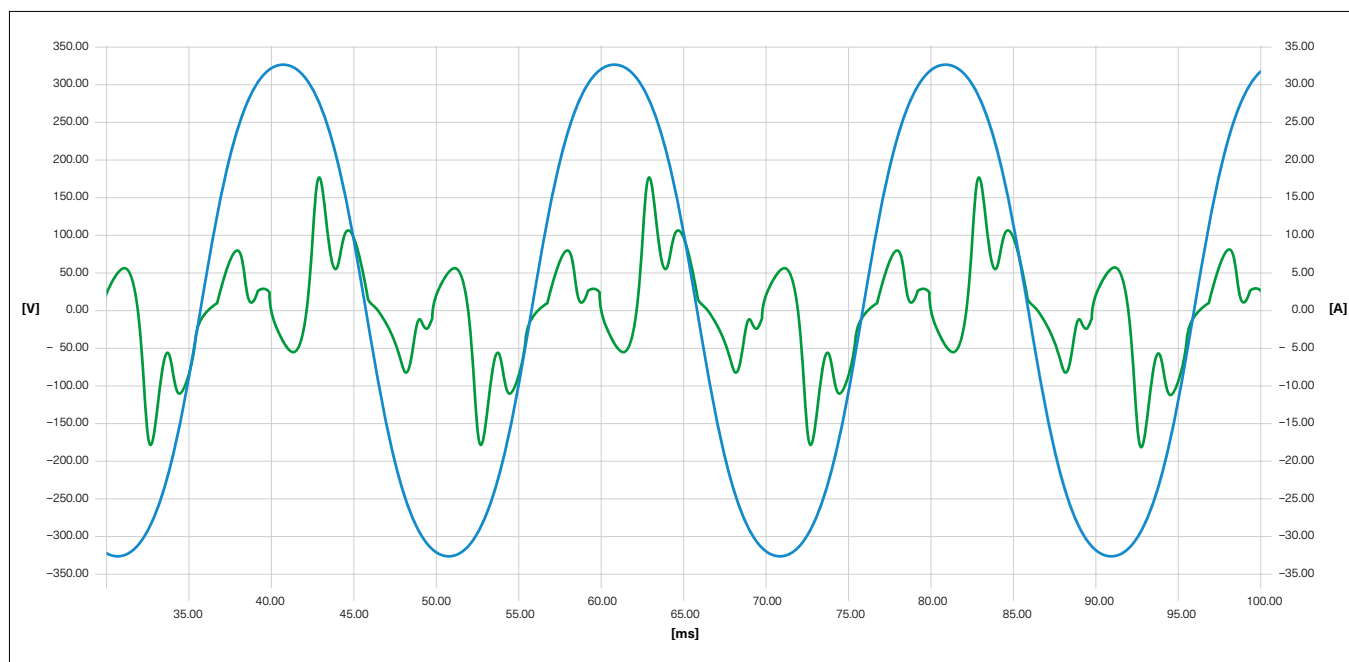

ewz.messungen.

Zuverlässigkeit für Anlagen und Geräte durch optimale Spannungsqualität.

Mit Netzqualitätsmessungen schaffen Sie die optimale Grundlage für einen unterbrechungsfreien und zuverlässigen Betrieb von elektrischen Anlagen, Maschinen und Geräten. Durch die frühzeitige Erkennung von Störungsursachen können Sie Ausfallzeiten minimieren und Folgekosten einsparen.

ewz.messungen eignen sich

- zur vorsorglichen Leistungsanalyse und Optimierung Ihrer Spannungsqualität
- bei Anlagen- oder Gerätestörungen, z.B. bei Spannungsschwankungen oder optischen bzw. akustischen Störeinflüssen
- zur Bestimmung von Leistungsreserven