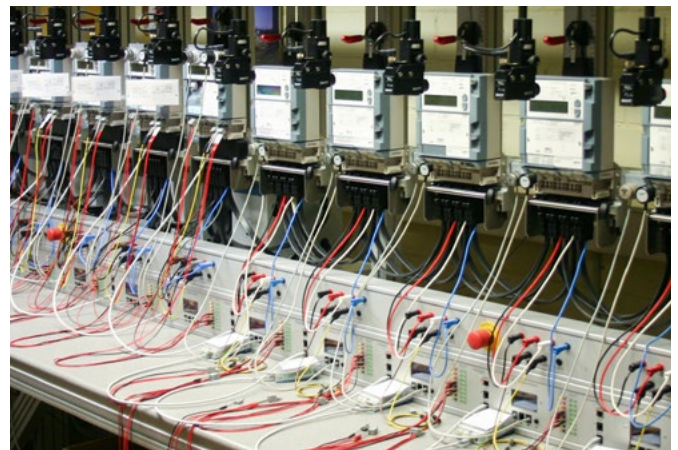

# Amtliche Prüfungen, Eichungen und Reparaturen von Energie-, Leistungs- und Lastgangzählern. Dienstleistungsangebot.

Unsere vom Eidgenössischen Institut für Metrologie (METAS) amtlich zugelassene Eichstelle ist mit den neuesten technologischen Standards der Messtechnik ausgerüstet und führt pro Jahr über 10000 amtliche Prüfungen, Annahmeprüfungen und Nacheichungen durch. Dank unserer modernen Infrastruktur bieten wir Ihnen ganzheitliche Dienstleistungen.

## So profitieren Sie:

- Prüfung, Eichung und Reparaturen von mechanischen, elektronischen und Smart-Meter-Zählern
- Annahmeprüfungen nach EN/SN62058 oder Erstprüfungen für neue elektronische Zähler
- Parametrierung und Umbau von elektronischen Energiezählern
- Kleinrevisionen sowie Erneuerung von mechanischen Zählern der Reihen MK/MM, HK/HM und CK/CM
- Führen von Stichprobenlosen gemäss Datenbank und Überprüfung im 5-Jahres-Intervall gemäss Vorgaben des Eidgenössischen Instituts für Metrologie (METAS).
- Zählerprüfung mit Spezialquelle und vorgegebenen Störeinflüssen der suboptimalen Netzqualität (UNI Twente NL)
- Umfassende Beratung bei Zählerbeschaffung oder Ausschreibungsunterlagen
- Auswertungen von Zählermustern bei Ausschreibungen
- Ausführen von Befundprüfungen (inkl. Prüfbericht) für Dritte (Kundinnen und Kunden)
- Unterstützung beim Erstellen von Prüfbläufen und Reportmasken
- Professionelle Beratung von Eichstellen

## Ihre Vorteile:

- Sie erhalten alle Dienstleistungen aus einer Hand.
- Amtlich zugelassene Eichstelle mit den neuesten technologischen Standards der Messtechnik
- Wir prüfen, eichen und reparieren sämtliche Energie-, Leistungs- und Lastgangzähler professionell und effizient.
- Langjährige Expertise im Umgang mit modernen Haushaltszählern von Landis+Gyr AG, EMH/GWF und Semax AG sowie mit komplexen ZMD- und LZQJ-XC-2-Richtungs-Kombi-Leistungs-Lastgangzählern
- Erfahrung und Effizienz durch die hohe Stückzahl an bewirtschafteten Zählern